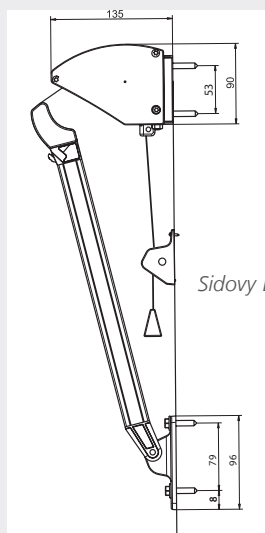

Montering

Markisen monteras enkelt direkt på fönsterfodret, på vägg eller i nisch. Som tillval finns nischfästen som gör att markisen kan justeras 45–185 mm i djupled.

Fallarmar

Armprofiler är tillverkade av strängpressat aluminium och armkomponenter av pressgjutet zink. Fallarmar med justerbar spänning för optimal dukspänning. Vindsäkrade fallarmar rekommenderas om markisen kommer att utsättas för hård vind.

Sidovy DA20

Sidovy DA30

Standard frontprofil med kapp.

Designad frontprofil är utan kapp.