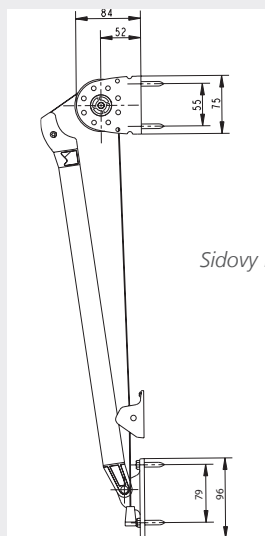

Sidovy DA20