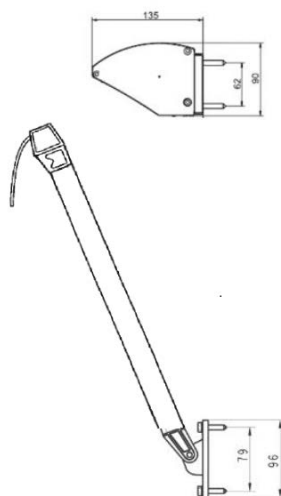

FÖNSTERMARKIS R200 / R200 Plus

Kompakt fönstermarkis med aluminiumkassett som skyddar markisväven mot väder och vind. Fallarmar med inbyggda justerbara fjäderpaket för bästa dukspänning. R200 / R200 Plus tillverkas för fönsterbredder upp till 340 cm.

MARKISVÄV

Spinnfärgad acryl med teflonimpregnering.
 Minsta vikt 300 gr/m

MONTERING

Markisen monteras med väggkonsoler.

TILLVAL

Nischkonsoler 45 – 185 mm.

DIMENSIONER

Armlängd: 50, 60, 70, 80, 90, 100* cm
 (*endast 90 graders utfall)

Max bredd: 340 cm per enhet

Seriekoppling: Max 3 enheter

Modell R200
frontprofil med
kappa

Modell R200
frontprofil utan
kappa

Modell R200
Plus kraftigare
frontprofil utan
kappa

Nischkonsol

Väggekonsol