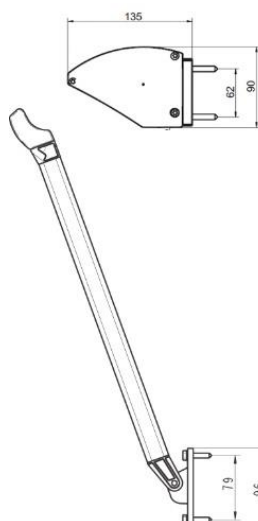

FÖNSTERMARKIS R200 / R200 Plus

Kompakt fönstermarkis med aluminiumkassett som skyddar markisväven mot väder och vind. Fallarmar med inbyggda justerbara fjäderpaket för bästa dukspänning. R200 / R200 Plus tillverkas för fönsterbredder upp till 340 cm.

MARKISVÄV

Spinnfärgad acryl med teflonimpregnering.
 Minsta vikt 300 gr/m

MONTERING

Markisen monteras med väggkonsoler.

TILLVAL

Nischkonsoler 45 – 185 mm.

DIMENSIONER

Armlängd: 50, 60, 70, 80, 90, 100* cm
 (*endast 90 graders utfall)

Max bredd: 340 cm per enhet

Seriekoppling: Max 3 enheter

Modell R200
frontprofil med
kappa

Modell R200
frontprofil utan
kappa

Modell R200
Plus kraftigare
frontprofil utan
kappa

Nischkonsol

Väggekonsol