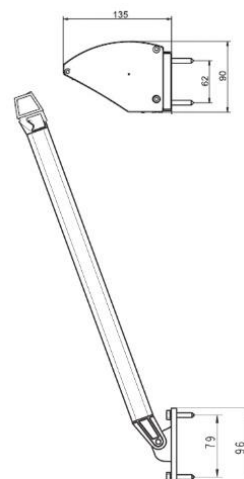

FÖNSTERMARKIS R200 / R200 Plus

Kompakt fönstermarkis med aluminiumkassett som skyddar markisväven mot väder och vind. Fallarmar med inbyggda justerbara fjäderpaket för bästa dukspänning. R200 / R200 Plus tillverkas för fönsterbredder upp till 340 cm.

MARKISVÄV

Spinnfärgad acryl med teflonimpregnering.
 Minsta vikt 300 gr/m

MONTERING

Markisen monteras med väggkonsoler.

TILLVAL

Nischkonsoler 45 – 185 mm.

DIMENSIONER

Armlängd: 50, 60, 70, 80, 90, 100* cm
 (*endast 90 graders utfall)

Max bredd: 340 cm per enhet

Seriekoppling: Max 3 enheter

Modell R200
frontprofil med
kappa

Modell R200
frontprofil utan
kappa

Modell R200
Plus kraftigare
frontprofil utan
kappa

Nischkonsol

Väggekonsol