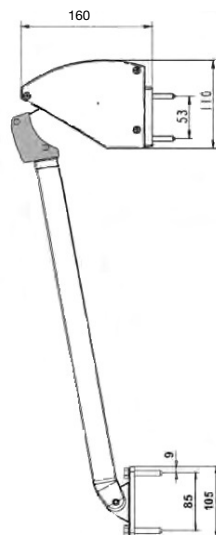

### DIMENSIONER

#### Armlängd:

R300: 60, 70, 80, 90, 100 cm

R300 Plus: 60, 70, 80, 90, 100, 110 och 120 cm

Max armlängd över 360 cm: 80 cm

#### Maxbredd: 440 cm

Kan seriekopplas upp till 4 st. enheter.

R300  
front utan  
kappa

R300  
front med  
kappa

R300 Plus  
Extra kraftiga fallarmar  
och tätslutande  
frontprofil

Nischkonsol

Väggfäste