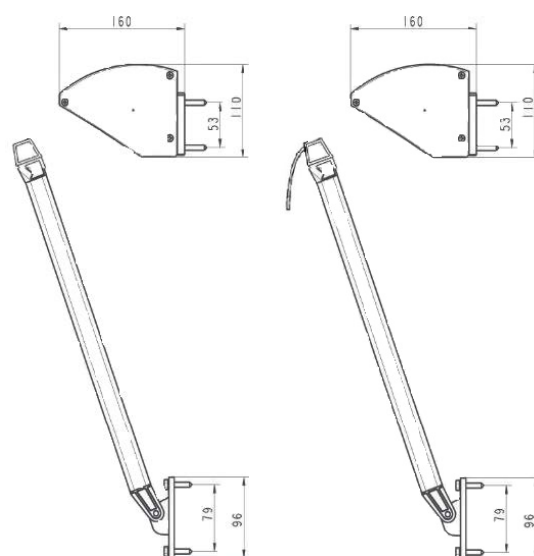

RIVIERA.

FÖNSTERMARKIS R300/R300 Plus

Kraftig fönstermarkis med aluminiumkassett som skyddar markisväven mot väder och vind. Passar alla typer av fönster, från burspråket i villan till hela kontorsfasader. Flera markiser kan seriekopplas rakt eller i vinkel och styras med en motor alt vevväxel. Lämplig på bredare fönsterpartier med motorstyrning.

PROFILER

Vit RAL 9010
Grå RAL 9006
Svart RAL 9005 Sable
Antracit RAL 7016 M

FALLARMAR

Inbyggda fjäderpaket med justerbar fjäderspänning

REGLAGE

R300:

Manuell: Hissband, vevbox, utvändig vev
Motor: Trådlöst via fjärrkontroll. Kabelbundet via brytare. Motor kan kompletteras med sol & vindgivare.

R300Plus:

Manuell: Utvändig vev
Motor: Trådlöst via fjärrkontroll. Kabelbundet via brytare. Motor kan kompletteras med sol & vindgivare

MARKISVÄV

Spinnfärgad acryl med teflonimpregnering.
Minsta vikt 300 gr/m

MONTERING

Markisen monteras med väggkonsoler
Tillval: Nischkonsoler, 45 – 185 mm

DIMENSIONER

Armlängd:

R300: 60, 70, 80, 90, 100 cm

R300 Plus: 60, 70, 80, 90, 100, 110 och 120 cm

Max armlängd över 360 cm: 80 cm

Maxbredd: 440 cm

Kan seriekopplas upp till 4 st. enheter.

R300
front utan
kappa

R300
front med
kappa