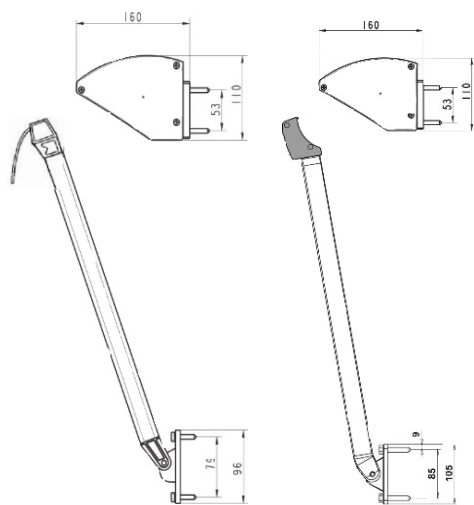

FÖNSTERMARKIS R350/ R350 Plus

Kraftig fönstermarkis med aluminiumkassett utan botten.

Passar alla typer av fönster, från burspråket i villan till hela kontorsfasader.

Flera markiser kan seriekopplas rakt eller i vinkel och styrs med en motor alt vevväxel.

Lämplig på bredare fönsterpartier med motorstyrning.

R350 PLUS levereras med extra kraftiga fallarmar och tätslutande frontprofil.

PROFILER

Vit	RAL 9010
Grå	RAL 9006
Svart	RAL 9005 Sable
Antracit	RAL 7016 M

FALLARMAR

Inbyggda fjäderpaket med justerbar fjäderspänning

REGLAGE

R350:

Manuell: Hissband, vevbox, utvändig vev

Motor: Trådlöst via fjärrkontroll.

Kabelbundet via brytare.

Motor kan kompletteras med sol & vindgivare

R350 Plus:

Manuell: Utvändig vev

Motor: Trådlöst via fjärrkontroll. Kabelbundet via brytare. Motor kan kompletteras med sol & vindgivare

MARKISVÄV

Spinnfärgad acryl med teflonimpregnering

Minsta vikt 300 gr/m

MONTERING

Markisen monteras med väggfäste

Tillval: Ställbara nischkonsoller 8-13 cm.

DIMENSIONER

Armlängd: R350: 60, 70, 80, 90, 100cm
R350 Plus: 60, 70, 80, 90, 110, 110,120cm

Maxbredd: 600 cm

R350 kan seriekopplas upp till 4 st. enheter.

R350 Plus kan seriekopplas upp till 3 st enheter.

Modell R350
Frontprofil med
kappa.Kassett
utan botten.

Modell R350 Plus
Kraftigare
frontprofil utan
kappa. Kassett
utan botten.