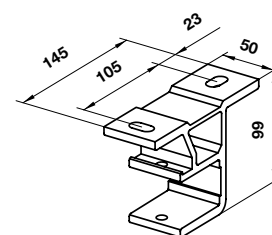

Markisen monteras på vägg eller i tak med anpassade konsoler. Vid väggmontage kan markisen kompletteras med takprofil i aluminium.

DIMENSIONER

Markisen tillverkas i önskat breddmått.
Maxbredd: 600 cm

Armlängd cm	150	200	250	300
Min.bredd cm	190	240	290	340

Väggmontage

Takmontage

Crossoverarmar med Skyddstak

Skyddstak

Väggkonsol

Takkonsol