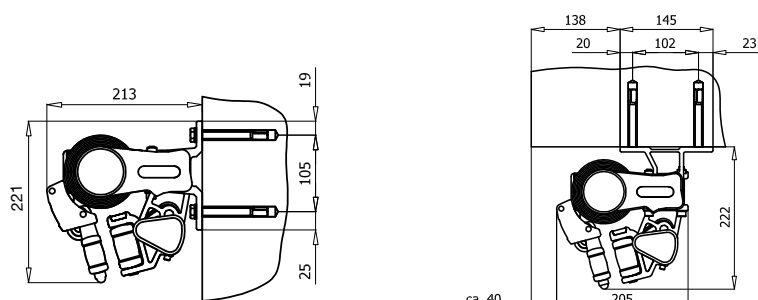

TILLBEHÖR

Takprofil
Korsade armar: möjliggör en smal markis med långt utfall

MARKISVÄV

Kvalitetsvävar från Europas ledande väveri av 100 % acrylfiber med teflonimpregnering. Minsta vikt 300 g/m.

MONTERING

Markisen monteras på vägg eller i tak med anpassade konsoler. Vid väggmontage kan markisen kompletteras med takprofil i aluminium.

DIMENSIONER

Markisen tillverkas i önskat breddmått.
Maxbredd: 600 cm

Armlängd cm	150	200	250	300
Min.bredd cm	190	240	290	340