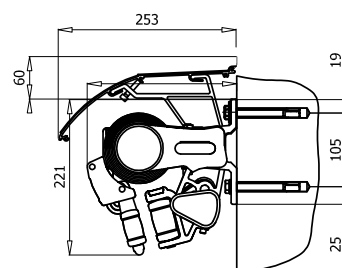

FAKTA TERRASSMARKIS R 1500

Kompakt och stilren konstruktion.

Armkonstruktion med dubbla inkapslade vajrar i armleden samt dubbla fjädrar ger en stark vikarm med perfekt dukspänning. Takprofil av aluminium finns som tillbehör.

PROFILER

Vit RAL 9010
Svart RAL 9005
Grått RAL 9006

VIKARMAR

Upp till 2 fjäderpaket i armen och dubbla inkapslade vajrar i armleden garanterar perfekt dukspänning och lång livslängd.

REGLAGE

Kan styras med motor, trådbundet system eller trådlöst via fjärrkontroll. Komplettera med sol & vindvakt för maximal komfort. Kan även manövreras med manuell vev.

TILLBEHÖR

Takprofil
Korsade armar: möjliggör en smal markis med långt utfall

MARKISVÄV

Kvalitetsvävar från Europas ledande väveri av 100 % acrylfiber med teflonimpregnering. Minsta vikt 300 g/m.

MONTERING

Markisen monteras på vägg eller i tak med anpassade konsoler. Vid väggmontage kan markisen kompletteras med takprofil i aluminium.

DIMENSIONER

Markisen tillverkas i önskat breddmått.
Maxbredd: 600 cm

Armlängd cm	150	200	250	300
Min.bredd cm	190	240	290	340

Skyddstak