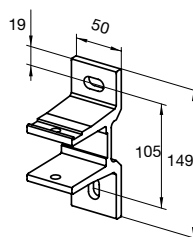

Markisen monteras på vägg eller i tak med anpassade konsoler. Vid väggmontage kan markisen kompletteras med takprofil i aluminium.

DIMENSIONER

Markisen tillverkas i önskat breddmått.
Maxbredd: 600 cm

Armlängd cm	150	200	250	300
Min.bredd cm	190	240	290	340

Väggmontage

Takmontage

Crossoverarmar med Skyddstak

Skyddstak

Väggkonsol

Takkonsol