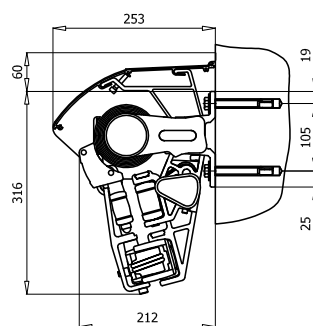

Crossoverarmar med Skyddstak