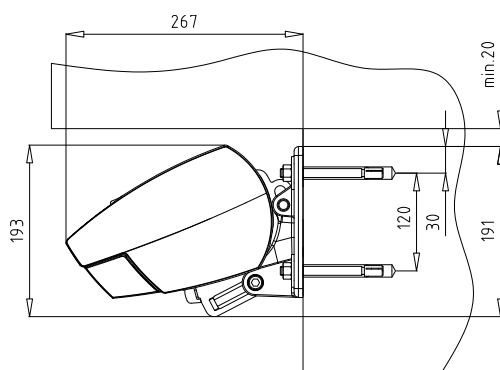

MARKISVÄV

Spinnfärgad acryl med teflon-impregnering. Minsta vikt 300 gr/m

MONTERING

Markisen monteras på vägg eller i tak

DIMENSIONER

Markisen tillverkas i önskat breddmått
 Maxbredd: 700 cm
 Max armlängd: 350 cm

Armlängd	Minimum bredd	
	Motor	Vev
150 cm	195 cm	203 cm
200 cm	246 cm	254 cm
250 cm	298 cm	306 cm
300 cm	347 cm	355 cm
350 cm	398 cm	406 cm

Väggmontering

Väggkonsol

Takmontering

Takkonsol