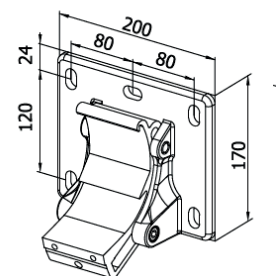

MARKISVÄV

Spinnfärgad acryl med teflon-impregnering. Minsta vikt 300 gr/m

MONTERING

Markisen monteras på vägg eller i tak

DIMENSIONER

Markisen tillverkas i önskat breddmått
 Maxbredd: 700 cm
 Max armlängd: 350 cm

Armlängd	Minimum bredd	
	Motor	Vev
150 cm	195 cm	203 cm
200 cm	246 cm	254 cm
250 cm	298 cm	306 cm
300 cm	347 cm	355 cm
350 cm	398 cm	406 cm

Väggmontering

Väggkonsol

Takmontering

Takkonsol