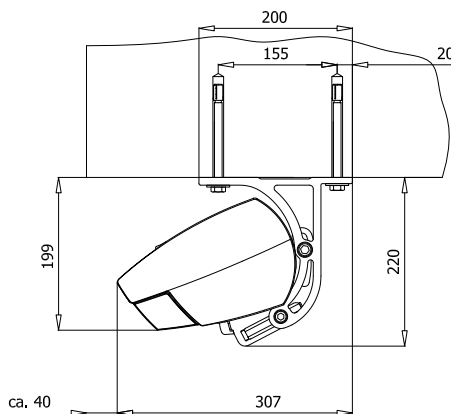

MARKISVÄV

Spinnfärgad acryl med teflon-impregnering. Minsta vikt 300 gr/m

MONTERING

Markisen monteras på vägg eller i tak

DIMENSIONER

Markisen tillverkas i önskat breddmått
 Maxbredd: 700 cm
 Max armlängd: 350 cm

Armlängd	Minimum bredd	
	Motor	Vev
150 cm	195 cm	203 cm
200 cm	246 cm	254 cm
250 cm	298 cm	306 cm
300 cm	347 cm	355 cm
350 cm	398 cm	406 cm

Väggmontering

Väggkonsol

Takmontering

Takkonsol