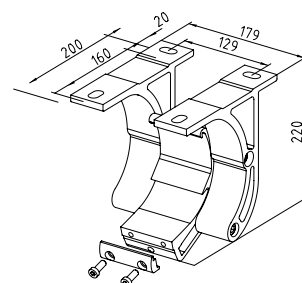

MARKISVÄV

Spinnfärgad acryl med teflon-impregnering. Minsta vikt 300 gr/m

MONTERING

Markisen monteras på vägg eller i tak

DIMENSIONER

Markisen tillverkas i önskat breddmått
 Maxbredd: 700 cm
 Max armlängd: 350 cm

Armlängd	Minimum bredd	
	Motor	Vev
150 cm	195 cm	203 cm
200 cm	246 cm	254 cm
250 cm	298 cm	306 cm
300 cm	347 cm	355 cm
350 cm	398 cm	406 cm

Väggmontering

Väggkonsol

Takmontering

Takkonsol