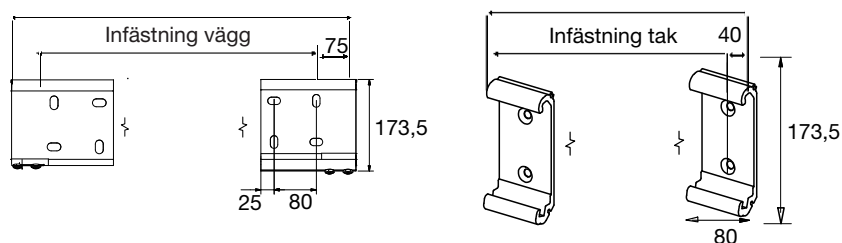

### MONTERING

Markisen monteras på vägg eller i tak.

### DIMENSIONER

Max bredd: 500 cm

Max armlängd: 350 cm

Mätinstruktion totalmått C/C millimeter

Exempel:

C/C Infästning vägg = 3350 + 150 = 3500 mm

C/C Infästning tak = 3350 + 80 = 3430 mm

Armlängd	Minimum bredd
150 cm	171 cm
200 cm	222 cm
250 cm	274 cm
300 cm	323 cm
350 cm	373 cm