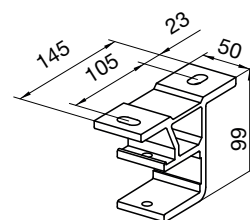

### DIMENSIONER

Maxbredd: 700 cm

Max utfall: 350cm

Vid bredd över 600 cm används 2 stödlager.

Vid användning av stödlager rekommenderas ej sol/vind automatik.

Takmontage

Takkonsol

Väggmontage