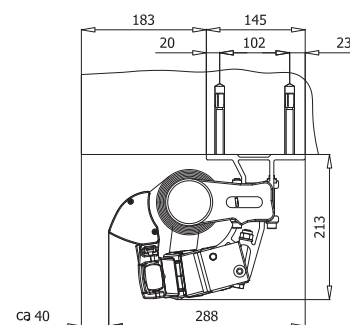

### MONTERING

Markisen monteras på vägg eller i tak.

### DIMENSIONER

Maxbredd: 700 cm

Max utfall: 350cm

Vid bredd över 600 cm används 2 stödlager.

Vid användning av stödlager rekommenderas ej sol/vind automatik.

Takmontage

Takkonsol

Väggmontage