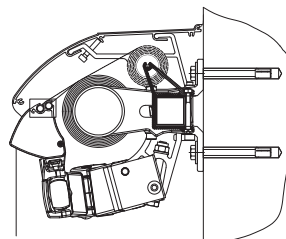

### MONTERING

Markisen monteras på vägg eller i tak.

### DIMENSIONER

Maxbredd: 700 cm

Max utfall: 350cm

Vid bredd över 600 cm används 2 stödlager.

Vid användning av stödlager rekommenderas ej sol/vind automatik.

Takmontage

Takkonsol

Väggmontage

Väggkonsol

Korsade armar

Takprofil

Rullgardin för seriekopplade markiser

| Armlängd | Minimum bredd<br>Motor / Vev | Minimum bredd<br>(korsade armar)<br>Motor / Vev |
|----------|------------------------------|---|
| 200 cm   | 230 cm / 238 cm              | 135 cm / 143 cm                                 |
| 250 cm   | 280 cm / 288 cm              | 160 cm / 168 cm                                 |
| 300 cm   | 330 cm / 338 cm              | 185 cm / 193 cm                                 |
| 350 cm   | 380 cm / 388 cm              | 210 cm / 218 cm                                 |