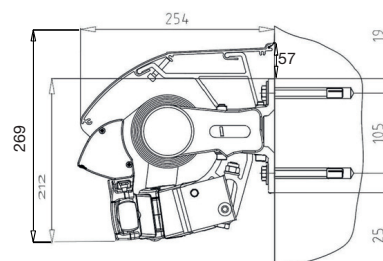

### DIMENSIONER

Maxbredd: 700 cm

Max utfall: 350cm

Vid bredd över 600 cm används 2 stödlager.

Vid användning av stödlager rekommenderas ej sol/vind automatik.

Takmontage

Takkonsol

Väggmontage

Väggkonsol

Korsade armar

Takprofil

Rullgardin för seriekopplade markiser

| Armlängd | Minimum bredd<br>Motor / Vev | Minimum bredd<br>(korsade armar)<br>Motor / Vev |
|----------|------------------------------|---|
| 200 cm   | 230 cm / 238 cm              | 135 cm / 143 cm                                 |
| 250 cm   | 280 cm / 288 cm              | 160 cm / 168 cm                                 |
| 300 cm   | 330 cm / 338 cm              | 185 cm / 193 cm                                 |
| 350 cm   | 380 cm / 388 cm              | 210 cm / 218 cm                                 |