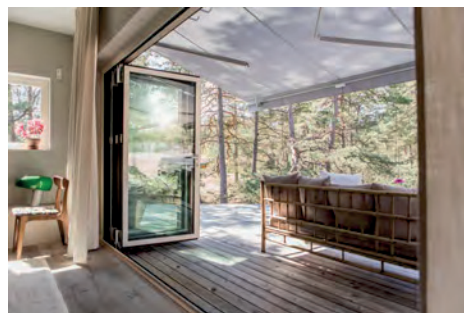

Med en terrassmarkis kan du njuta av din uteplats hela sommaren i en behaglig miljö. Den ger ett ombonat intryck till din uteplats och förlänger även dina kvällar.

Riviera Terrassmarkis R1800 är en av de kraftigaste terrassmarkiserna som finns på marknaden. Den har ett extra förstärkt fjäderpaket som möjliggör ett utfall på 3,5 meters utfall från väggen med fortsatt perfekt spänning på markisduken. Markisen går att få med korsade armar, vilket ger ett långt utfall på en smalare markis.