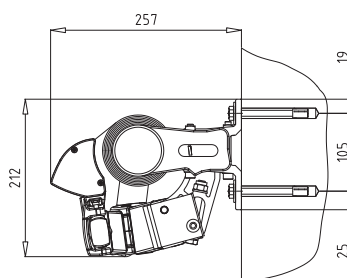

### DIMENSIONER

Maxbredd: 700 cm

Max utfall: 350cm

Vid bredd över 600 cm används 2 stödlager.

Vid användning av stödlager rekommenderas ej sol/vind automatik.

Takmontage

Takkonsol

Väggmontage

Väggkonsol

Korsade armar

Takprofil

Rullgardin för seriekopplade markiser

| Armlängd | Minimum bredd<br>Motor / Vev | Minimum bredd<br>(korsade armar)<br>Motor / Vev |
|----------|------------------------------|---|
| 200 cm   | 230 cm / 238 cm              | 135 cm / 143 cm                                 |
| 250 cm   | 280 cm / 288 cm              | 160 cm / 168 cm                                 |
| 300 cm   | 330 cm / 338 cm              | 185 cm / 193 cm                                 |
| 350 cm   | 380 cm / 388 cm              | 210 cm / 218 cm                                 |