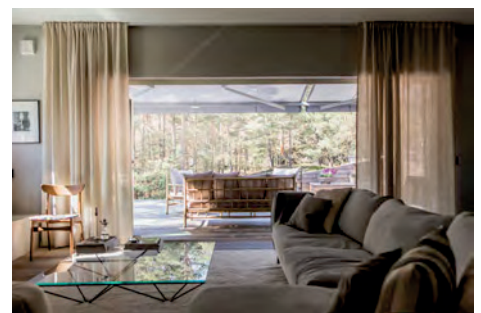

Med en terrassmarkis kan du njuta av din uteplats hela sommaren i en behaglig miljö. Den ger ett ombonat intryck till din uteplats och förlänger även dina kvällar.

Riviera Terrassmarkis R1800 är en av de kraftigaste terrassmarkiserna som finns på marknaden. Den har ett extra förstärkt fjäderpaket som möjliggör ett utfall på 3,5 meters utfall från väggen med fortsatt perfekt spänning på markisduken. Markisen går att få med korsade armar, vilket ger ett långt utfall på en smalare markis.