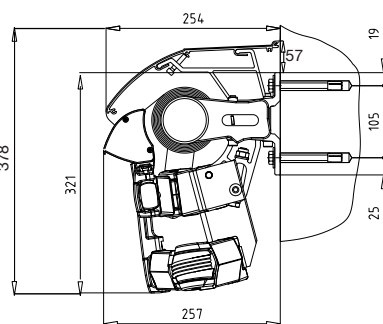

### DIMENSIONER

Maxbredd: 700 cm

Max utfall: 350cm

Vid bredd över 600 cm används 2 stödlager.

Vid användning av stödlager rekommenderas ej sol/vind automatik.

Takmontage

Takkonsol

Väggmontage

Väggkonsol

Korsade armar

Takprofil

Rullgardin för seriekopplade markiser

| Armlängd | Minimum bredd<br>Motor / Vev | Minimum bredd<br>(korsade armar)<br>Motor / Vev |
|----------|------------------------------|---|
| 200 cm   | 230 cm / 238 cm              | 135 cm / 143 cm                                 |
| 250 cm   | 280 cm / 288 cm              | 160 cm / 168 cm                                 |
| 300 cm   | 330 cm / 338 cm              | 185 cm / 193 cm                                 |
| 350 cm   | 380 cm / 388 cm              | 210 cm / 218 cm                                 |