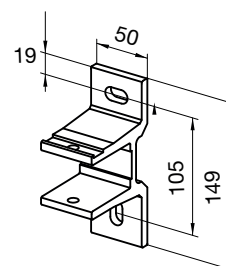

### DIMENSIONER

Maxbredd: 700 cm

Max utfall: 350cm

Vid bredd över 600 cm används 2 stödlager.

Vid användning av stödlager rekommenderas ej sol/vind automatik.

Takmontage

Takkonsol

Väggmontage