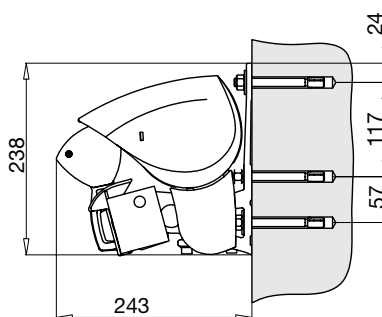

Väggmontage