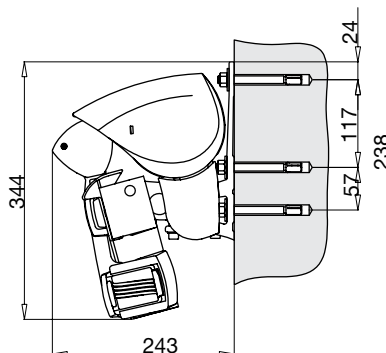

### DIMENSIONER

Maxbredd: 700 cm (2 armar upp till 650 cm)

Maxutfall: 450 cm

Arm-längd	Minimum bredd	Minimum bredd med korsade armar	Minimum bredd med sunlift
200 cm	248 cm	150 cm	255 cm
250 cm	298 cm	175 cm	305 cm
300 cm	348 cm	200 cm	355 cm
350 cm	398 cm	225 cm	405 cm
400 cm	448 cm	250 cm	
450 cm	500 cm		

Takmontage

Takkonsol

Väggmontage

Väggkonsol

Korsade armar

Designfront