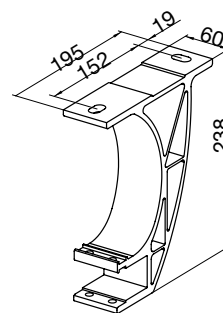

TERRASSMARKIS R2000 PLUS

Markisen har ett extra förstärkt fjäderpaket som möjliggör ett utfall på 4,5 meters utfall från väggen med fortsatt perfekt spänning på markisduken.

PROFILER

Vit	RAL 9010
Grå	RAL 9006
Svart	RAL 9005 Sable
Antracit	RAL 7016 M

VIKARMAR

3 fjädrar i armen 4 inkapslade vajrar i armleden.

REGLAGE

Motor, trådbundet system eller trådlöst via fjärrkontroll.

Motor kan kompletteras med sol & vindgivare. Manuellt med vev.

TILLBEHÖR

Takprofil i aluminium för skydd av väv

Sunlift steglös justering av lutningsvinkel på hela markisen 7-60 grader.

Max utfall 350 cm och 2 armar.

Frontrullgardin med screenväv max 350 cm utfall.

Korsade armar

Designfront

MARKISVÄV

Spinnfärgad acryl med teflonimpregnering.

MONTERING

Markisen monteras på vägg eller i tak.

DIMENSIONER

Maxbredd: 700 cm (2 armar upp till 650 cm)

Maxutfall: 450 cm

Arm-längd	Minimum bredd	Minimum bredd med korsade armar	Minimum bredd med sunlift
200 cm	248 cm	150 cm	255 cm
250 cm	298 cm	175 cm	305 cm
300 cm	348 cm	200 cm	355 cm
350 cm	398 cm	225 cm	405 cm
400 cm	448 cm	250 cm	
450 cm	500 cm