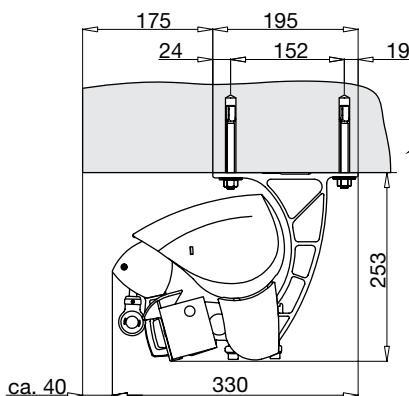

### MONTERING

Markisen monteras på vägg eller i tak.

### DIMENSIONER

Maxbredd: 700 cm (2 armar upp till 650 cm)

Maxutfall: 450 cm

Arm-längd	Minimum bredd	Minimum bredd med korsade armar	Minimum bredd med sunlift
200 cm	248 cm	150 cm	255 cm
250 cm	298 cm	175 cm	305 cm
300 cm	348 cm	200 cm	355 cm
350 cm	398 cm	225 cm	405 cm
400 cm	448 cm	250 cm	
450 cm	500 cm		