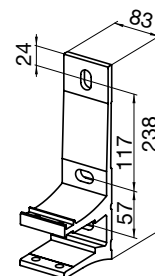

Takkonsol

Väggkonsol