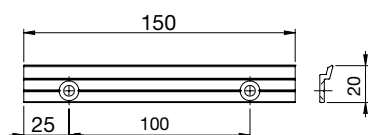

VÄV

Standard:
 Soltis 86, 88, 92, 96,
 Serge 600 5%, Veozip
 Tillägg:
 Soltis B92, B99, B990,
 Serge 600 1%, Starscreen

DIMENSIONER

Minbredd 63 cm
 Maxbredd 600 cm
 Maxhöjd 600 cm
 Max 24 kvm motor
 Max 14 kvm vev

DVC (dukdelning i kassett)

Max 3 enheter
 Max totalbredd 600 cm
 Max 36 kvm

väggkonsol

väggkonsol vid montering med 10 mm distans

Samtliga mått på ritningarna är angivna i mm.