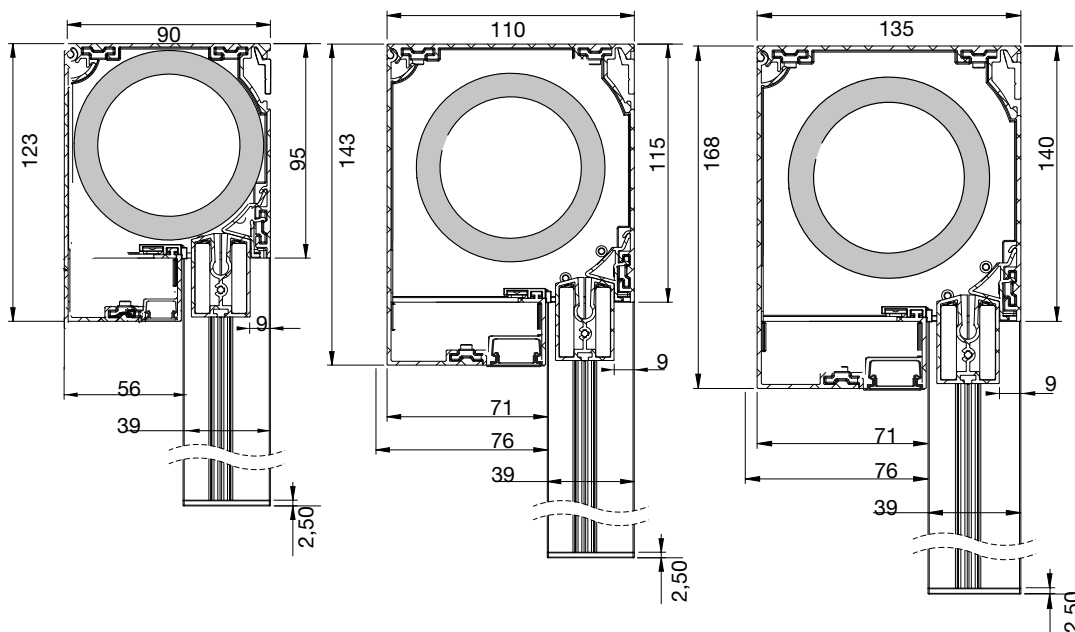

REGLAGE

Motor: Somfy alt Becker
 Vev:
 Avkrokbart utvändigt.
 Fast vev invändigt.

MONTERING

Kassetten fästes i geidrarna. Tillbehör: väggkonsol rekommenderas över bredd 300 cm. Väckonsol
 Antal konsoler:
 301- 450 cm 4 styck
 451- 600 cm 5 styck
 Distanser 10, 20 mm.

VÄV

Standard:
 Soltis 86, 88, 92, 96,
 Serge 600 5%, Veozip
 Tillägg:
 Soltis B92, B99, B990,
 Serge 600 1%, Starscreen

DIMENSIONER

Minbredd 63 cm
 Maxbredd 600 cm
 Maxhöjd 600 cm
 Max 24 kvm motor
 Max 14 kvm vev

DVC (dukdelning i kassett)

Max 3 enheter
 Max totalbredd 600 cm
 Max 36 kvm

väggkonsol

väggkonsol vid montering med 10 mm distans

Samtliga mått på ritningarna är angivna i mm.