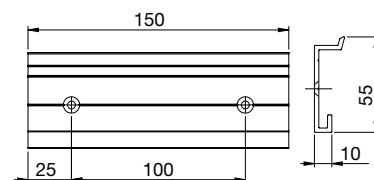

VÄV

Standard:
 Soltis 86, 88, 92, 96,
 Serge 600 5%, Veozip
 Tillägg:
 Soltis B92, B99, B990,
 Serge 600 1%, Starscreen

DIMENSIONER

Minbredd 63 cm
 Maxbredd 600 cm
 Maxhöjd 600 cm
 Max 24 kvm motor
 Max 14 kvm vev

DVC (dukdelning i kassett)

Max 3 enheter
 Max totalbredd 600 cm
 Max 36 kvm

väggkonsol

väggkonsol vid montering med 10 mm distans

Samtliga mått på ritningarna är angivna i mm.