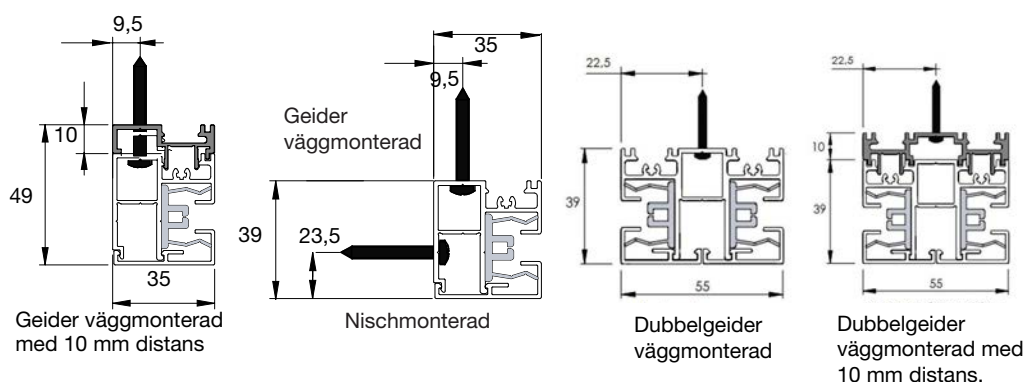

REGLAGE

Motor: Somfy alt Becker
 Vev:
 Avkrokbart utvändigt.
 Fast vev invändigt.

MONTERING

Kassetten fästes i geidrarna. Tillbehör: väggkonsol rekommenderas över bredd 300 cm. Väckonsol
 Antal konsoler:
 301- 450 cm 4 styck
 451- 600 cm 5 styck
 Distanser 10, 20 mm.

VÄV

Standard:
 Soltis 86, 88, 92, 96,
 Serge 600 5%, Veozip
 Tillägg:
 Soltis B92, B99, B990,
 Serge 600 1%, Starscreen

DIMENSIONER

Minbredd 63 cm
 Maxbredd 600 cm
 Maxhöjd 600 cm
 Max 24 kvm motor
 Max 14 kvm vev

DVC (dukdelning i kassett)

Max 3 enheter
 Max totalbredd 600 cm
 Max 36 kvm

väggkonsol

väggkonsol vid montering med 10 mm distans

Samtliga mått på ritningarna är angivna i mm.